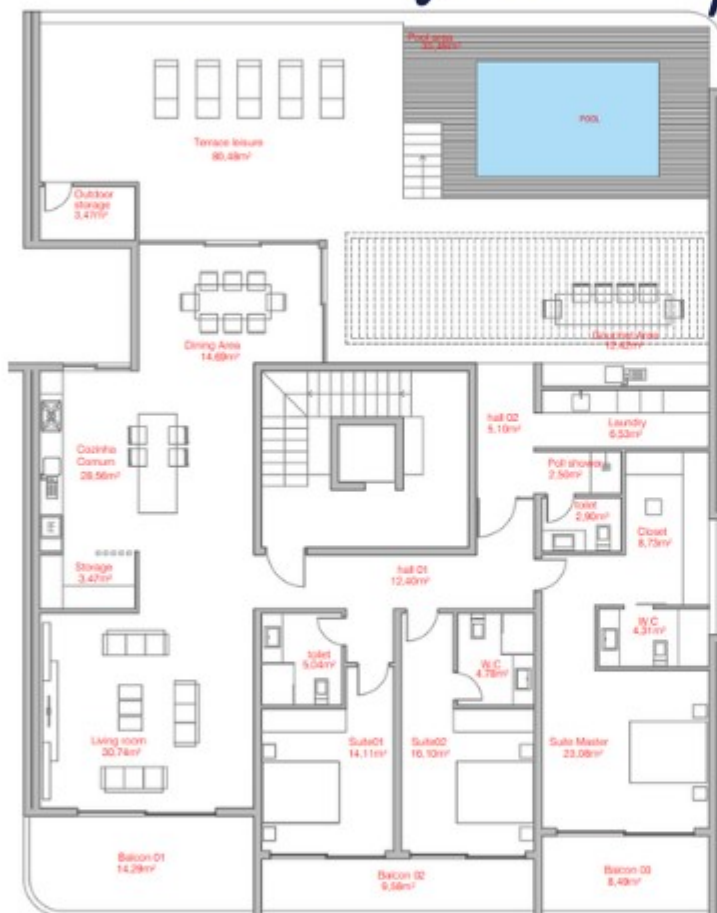

DUARGEMA

House of Diaspora

Penthouse T3

podlaží 8

blok ➔ B

výhled ➔ moře/hory

plocha ➔ 347,26 m²

dispozice ➔ 4+KK

Hala 01	12,40 m ²	venkovní sklad	3,47 m ²	hlavní apartmá	23,08 m ²	apartmá 01	14,11 m ²
obývací pokoj	30,74 m ²	venkovní sprcha	2,50 m ²	koupelna hl. apartmá	4,31 m ²	koupelna apartmá 01	5,04 m ²
kuchyně	28,56 m ²	toaleta	2,90 m ²	šatna hl. apartmá	8,73 m ²	balkón 03	8,49 m ²
sklad	3,47 m ²	venkovní jídelna	12,42 m ²	apartmá 02	16,10 m ²	terasa	80,48 m ²
jídelna	14,69 m ²	bazén	35,49 m ²	koupelna apartmá 02	4,78 m ²	spojovací hala 02	5,10 m ²
prádelna	6,52 m ²	balkón 01	14,29 m ²	balkón 02	9,58 m ²		