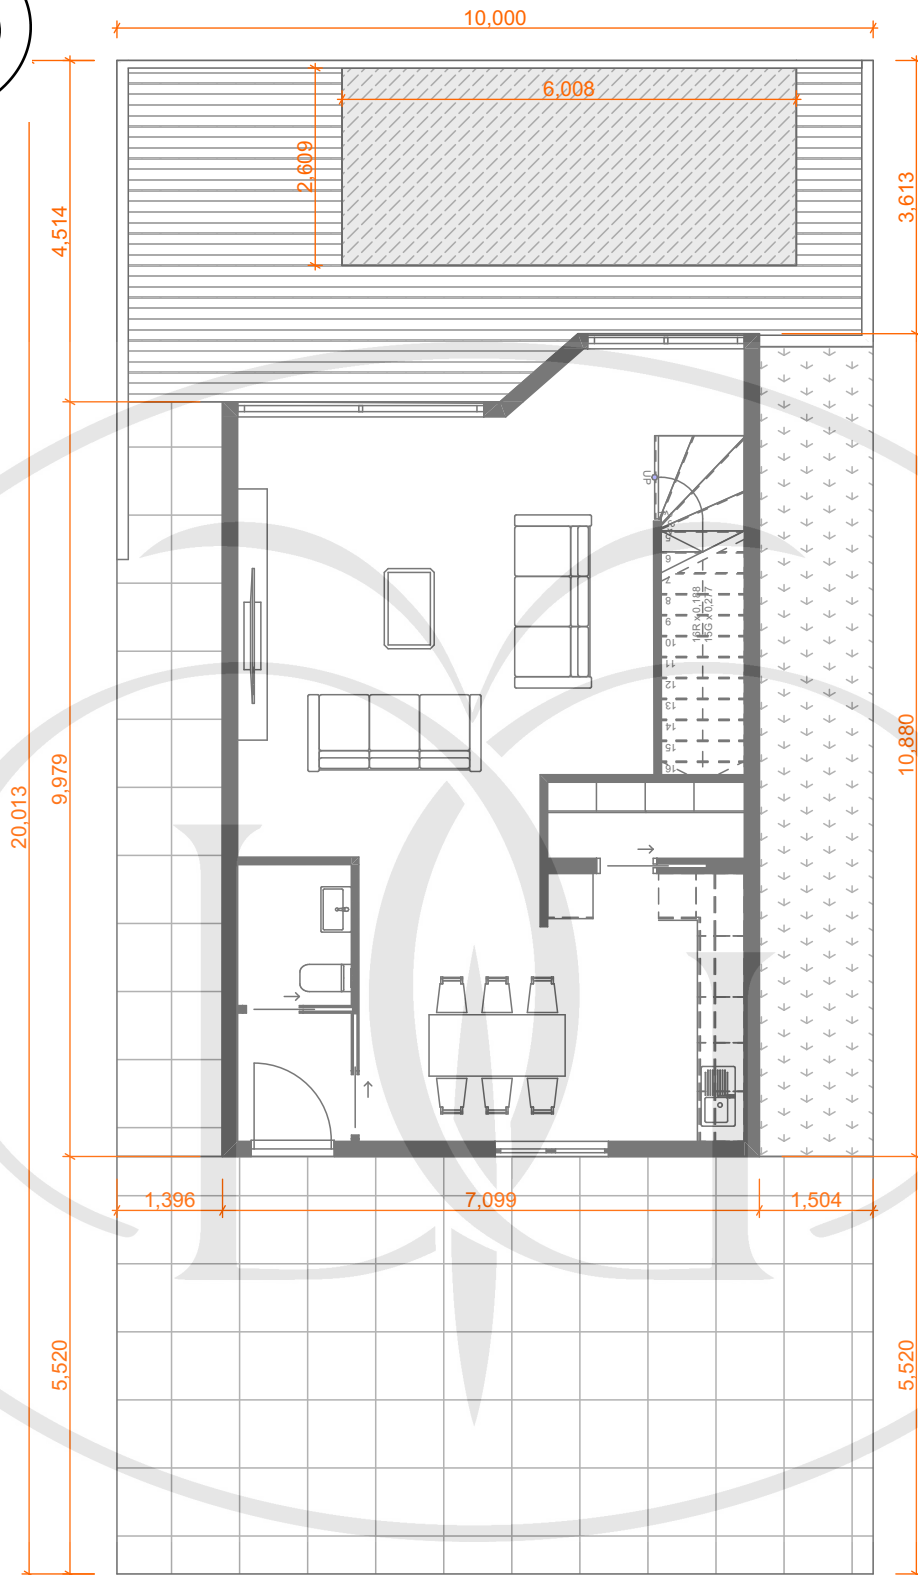

VAR 01 PUDORYS 1NP

M1:100 / A4

VILLA ALPHA - PRAIA, SANTIAGO, CAPE VERDE

VAR 01 PŪDORYS 2NP

M1:100 / A4

VILLA ALPHA - PRAIA, SANTIAGO, CAPE VERDE

VAR 01 PŪDORYS 1NP

M1:100 / A4

VILLA BETA - PRAIA, SANTIAGO, CAPE VERDE

VAR 01 PŪDORYS 2NP

M1:100 / A4

VILLA BETA - PRAIA, SANTIAGO, CAPE VERDE

VAR 01 PŪDORYS 1NP

M1:100 / A4

VILLA GAMMA - PRAIA, SANTIAGO, CAPE VERDE

VAR 01 PŪDORYS 2NP