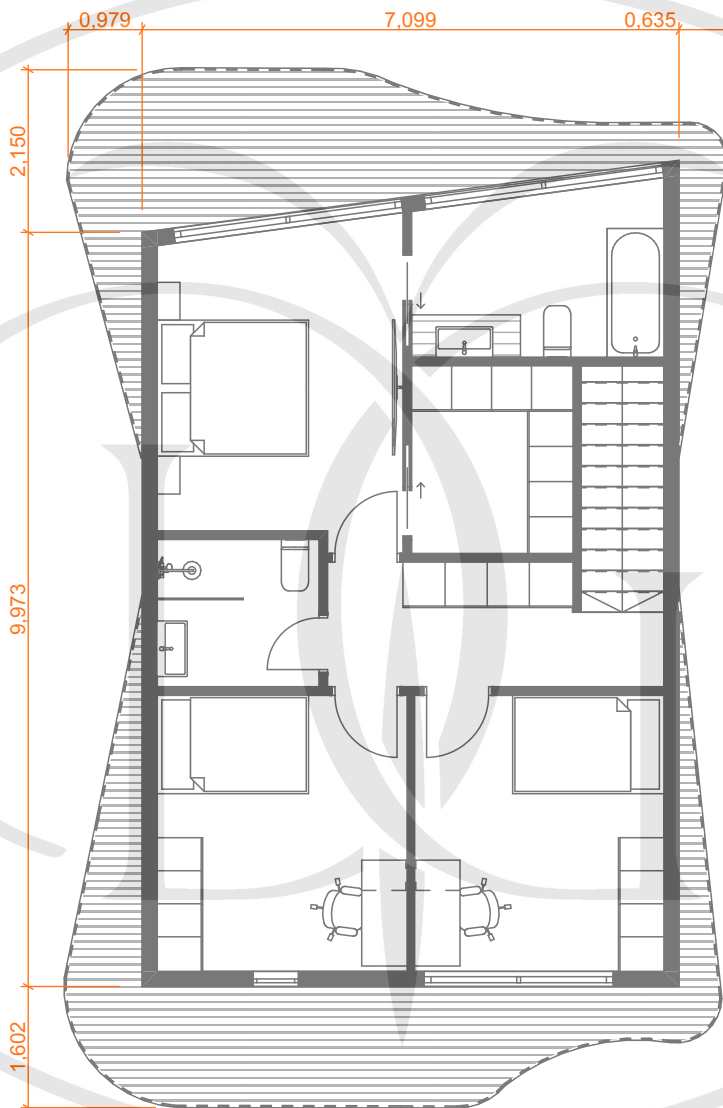

VAR 01 PUDORYS 1NP

M1:100 / A4

VILLA ALPHA - PRAIA, SANTIAGO, CAPE VERDE

VAR 01 PŪDORYS 2NP

M1:100 / A4

VILLA ALPHA - PRAIA, SANTIAGO, CAPE VERDE

VAR 01 PŪDORYS 1NP

M1:100 / A4

VILLA BETA - PRAIA, SANTIAGO, CAPE VERDE

VAR 01 PŪDORYS 2NP

M1:100 / A4

VILLA BETA - PRAIA, SANTIAGO, CAPE VERDE

VAR 01 PŪDORYS 1NP

M1:100 / A4

VILLA GAMMA - PRAIA, SANTIAGO, CAPE VERDE

VAR 01 PŪDORYS 2NP