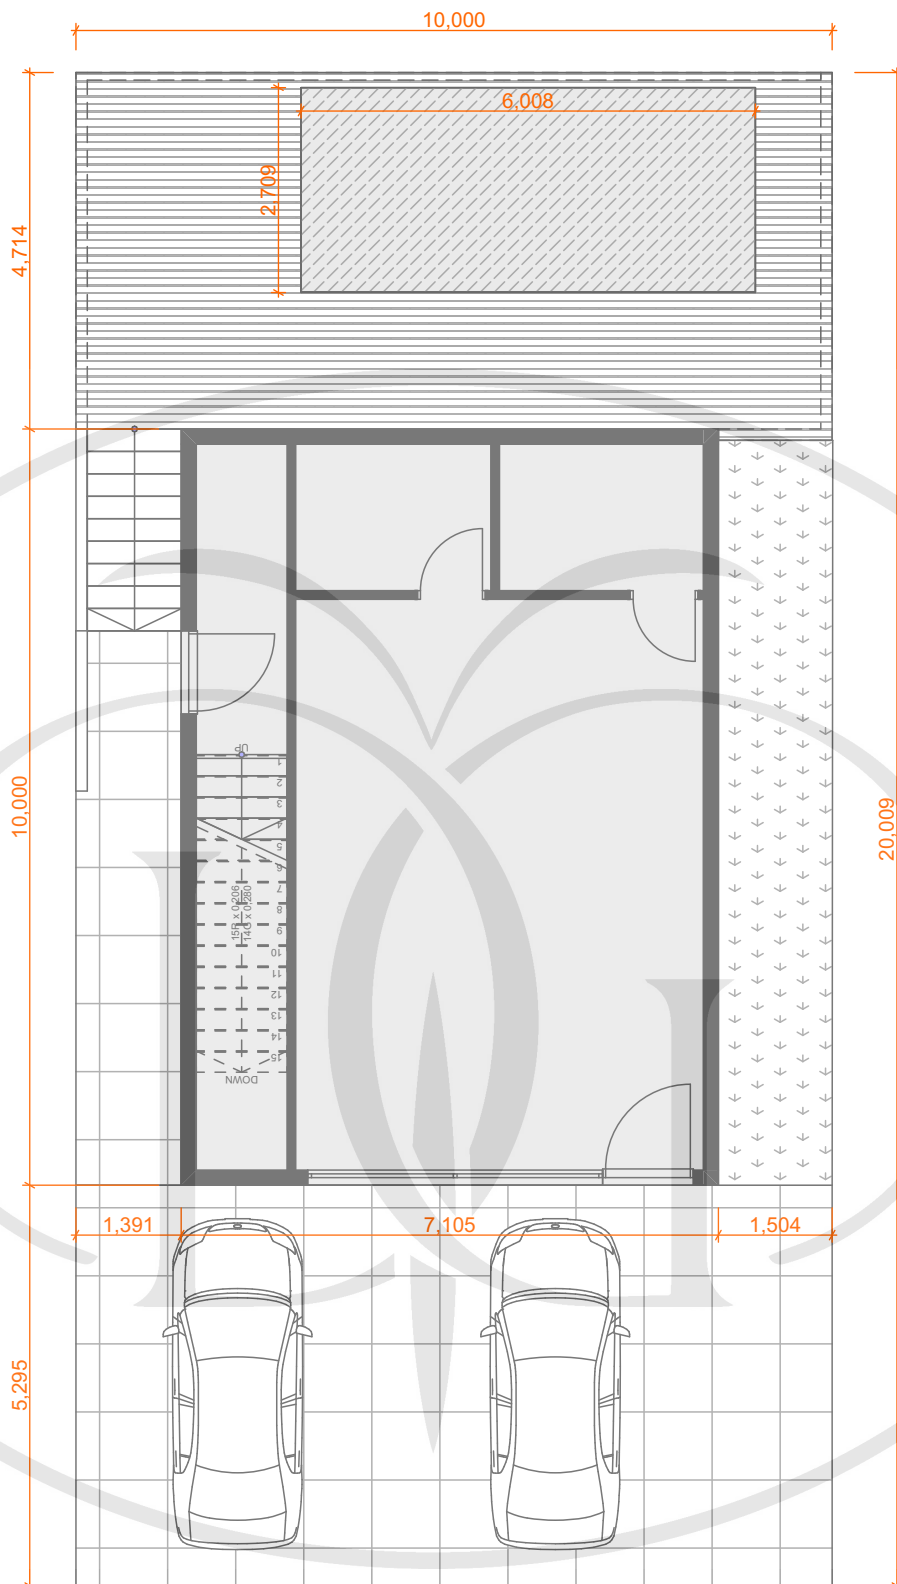

VAR 01 PŪDORYS 1NP

M1:100 / A4

VILLA DELTA - PRAIA, SANTIAGO, CAPE VERDE