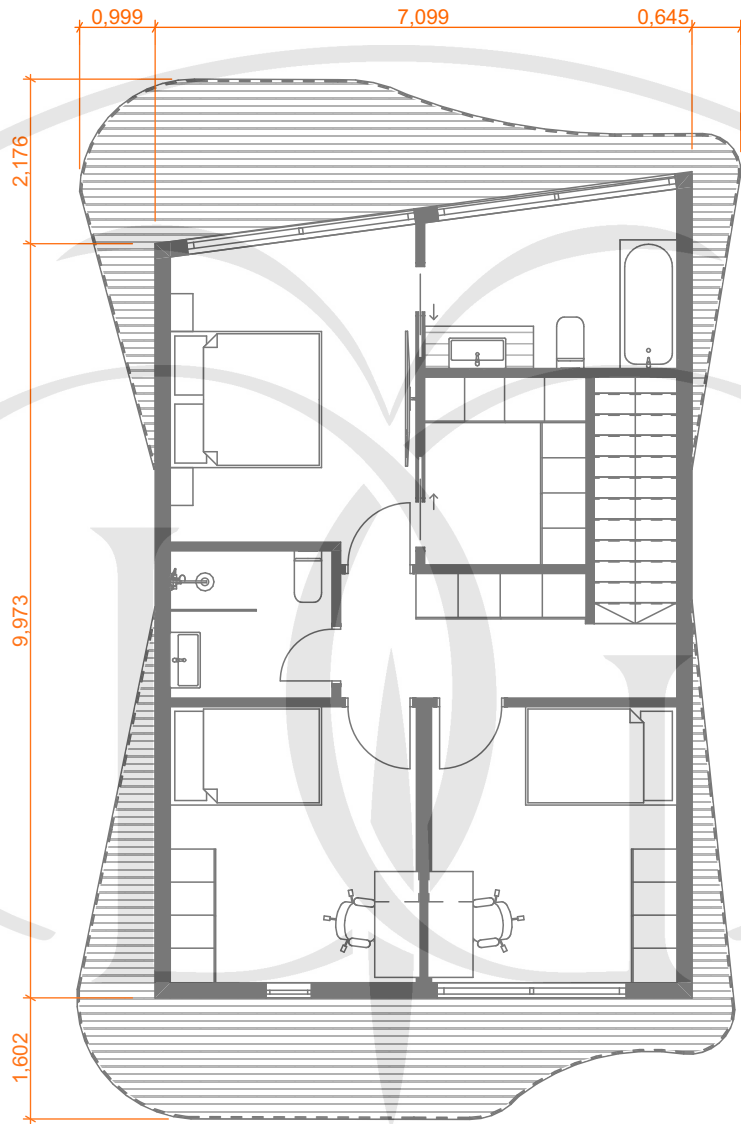

VILLA BETA - PRAIA, SANTIAGO, CAPE VERDE

VAR 01 PŪDORYS 2NP

M1:100 / A4

VILLA BETA - PRAIA, SANTIAGO, CAPE VERDE

VAR 01 PŪDORYS 1NP

M1:100 / A4

VILLA GAMMA - PRAIA, SANTIAGO, CAPE VERDE

VAR 01 PŪDORYS 2NP