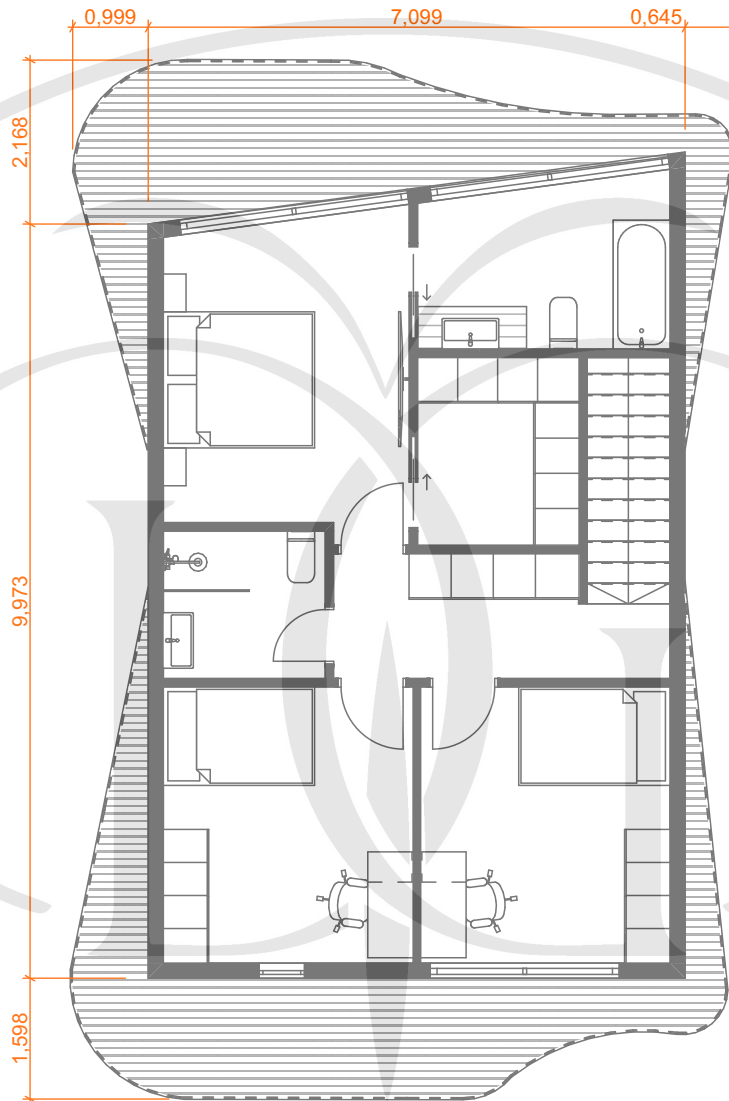

VAR 01 PUDORYS 1NP

M1:100 / A4

VILLA ALPHA - PRAIA, SANTIAGO, CAPE VERDE

VAR 01 PŪDORYS 2NP

M1:100 / A4

VILLA ALPHA - PRAIA, SANTIAGO, CAPE VERDE

VAR 01 PŪDORYS 1NP

M1:100 / A4

VILLA BETA - PRAIA, SANTIAGO, CAPE VERDE

VAR 01 PŪDORYS 2NP

M1:100 / A4

VILLA BETA - PRAIA, SANTIAGO, CAPE VERDE

VAR 01 PŪDORYS 1NP

M1:100 / A4

VILLA GAMMA - PRAIA, SANTIAGO, CAPE VERDE

VAR 01 PŪDORYS 2NP