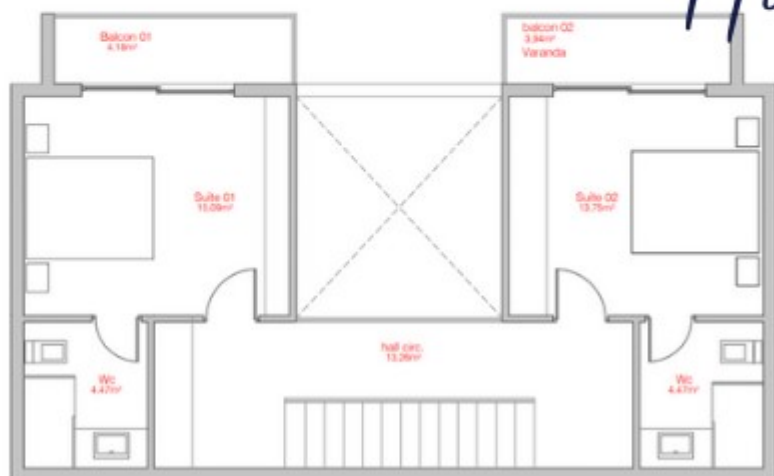

### Mezonet T2

podlaží ➔ -2 a -1

výhled ➔ moře

plocha ➔ 112,11 m<sup>2</sup>

dispozice ➔ 3+KK

garáž	16,89 m <sup>2</sup>	koupelna 01	4,47 m <sup>2</sup>
vstupní hala	3,51 m <sup>2</sup>	balkón 01	4,18 m <sup>2</sup>
toaleta	2,52 m <sup>2</sup>	apartmá 02	13,75 m <sup>2</sup>
obývací pokoj	15,22 m <sup>2</sup>	koupelna 02	4,47 m <sup>2</sup>
kuchyně	12,31 m <sup>2</sup>	balkón 02	3,94 m <sup>2</sup>
sklad	2,50 m <sup>2</sup>	spojovací hala	13,26 m <sup>2</sup>
apartmá 01	15,09 m <sup>2</sup>		