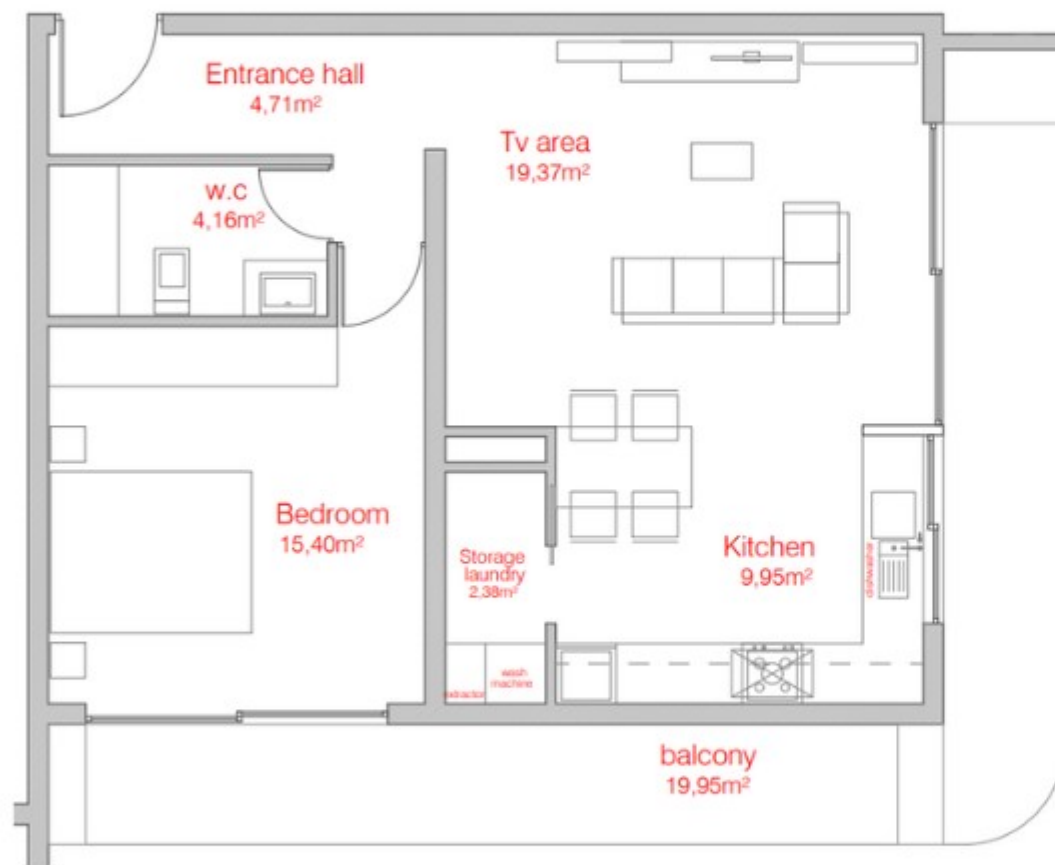

DUARGEMA

House of Diaspora

Apartmán T1

C02, C06, C10, C14, C18, C22, C26

blok ➔ C

výhled ➔ hory

plocha ➔ 75,92 m²

dispozice ➔ 2+KK

vstupní hala	4,71 m ²
obývací pokoj	19,37 m ²
kuchyň	9,95 m ²
sklad	2,38 m ²
koupelna	4,16 m ²
ložnice	15,40 m ²
balkón	19,95 m ²