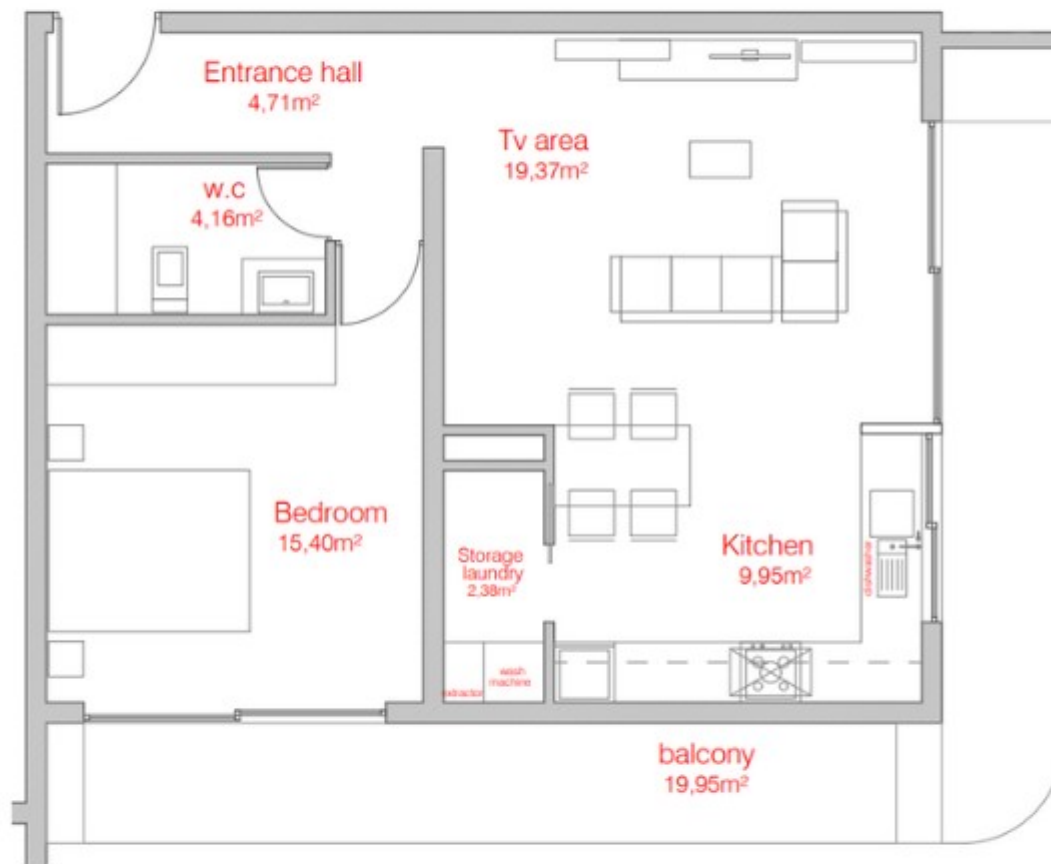

DUARGEMA

House of Diaspora

Apartmán T1

C02, C06, C10, C14, C18, C22, C26

blok ➔ C

výhled ➔ hory

plocha ➔ 75,90 m²

dispozice ➔ 2+KK

vstupní hala	4,71 m ²
obývací pokoj	19,37 m ²
kuchyň	9,95 m ²
sklad	2,38 m ²
koupelna	4,16 m ²
ložnice	15,40 m ²
balkón	19,95 m ²