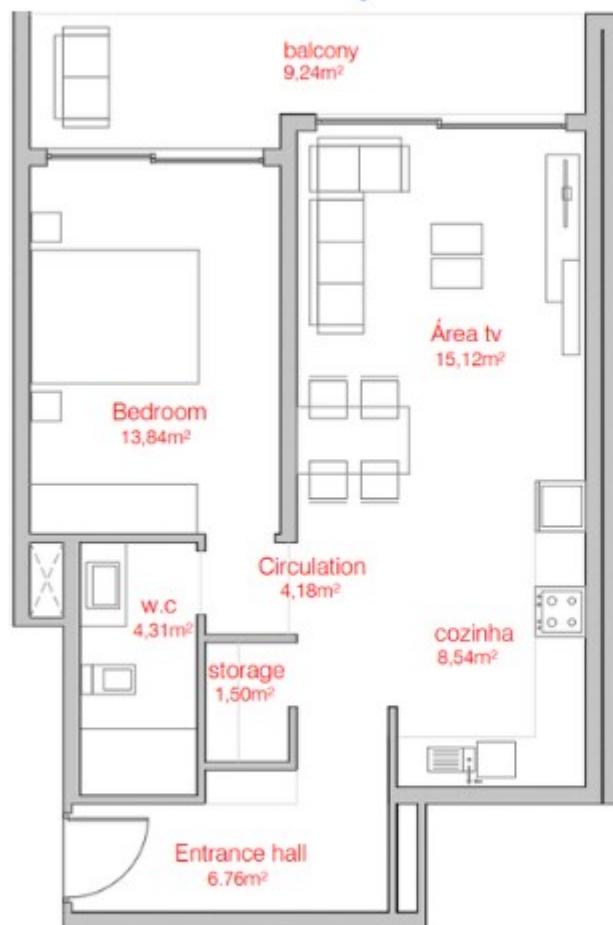

DUARGEMA

House of Diaspora

Apartmán T1

B01, B04, B07, B10, B13, B16, B19

blok ➔ B

výhled ➔ moře

plocha ➔ 63,49m²

dispozice ➔ 2+KK

vstupní hala	6,76 m2
obývací pokoj	15,12 m2
kuchyň	8,54 m2
sklad	1,50 m2
koupelna	4,31 m2

chodba	4,18 m2
ložnice	13,84 m2
balkón	9,24 m2