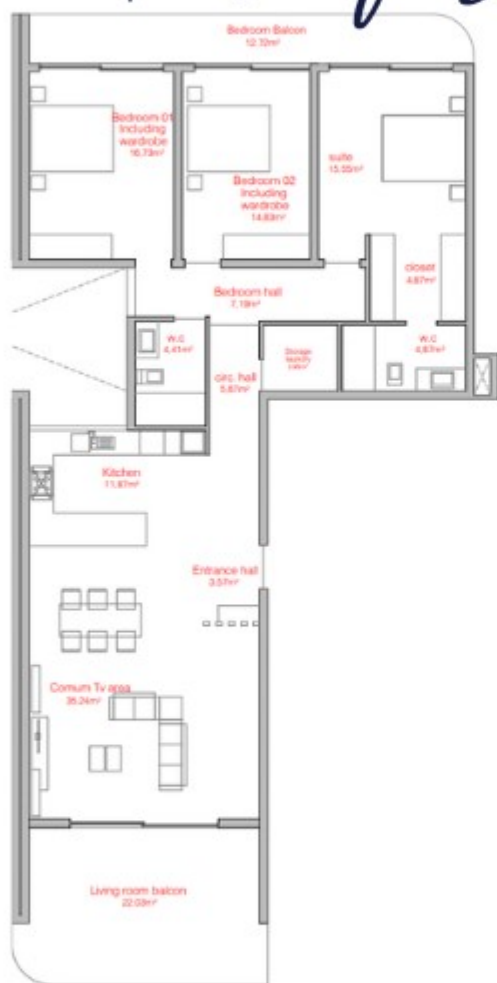

## House of Diaspora

### Apartmán T3

B03, B06, B09, B12, B15, B18, B21

blok ➔ B

výhled ➔ hory/moře

plocha ➔ 162,47m<sup>2</sup>

dispozice ➔ 4+KK

vstupní hala	3,57 m <sup>2</sup>	ložnice 01	16,73 m <sup>2</sup>
chodba	7,19 m <sup>2</sup>	ložnice 02	14,83 m <sup>2</sup>
spojovací hala	5,67 m <sup>2</sup>	koupelna	4,87 m <sup>2</sup>
obývací pokoj+jídelna	35,24 m <sup>2</sup>	šatna	4,87 m <sup>2</sup>
kuchyň	11,87 m <sup>2</sup>	apartmá	15,55 m <sup>2</sup>
sklad	2,95 m <sup>2</sup>	balkón 01	12,69 m <sup>2</sup>
koupelna	4,41 m <sup>2</sup>	balkón 02	22,03 m <sup>2</sup>