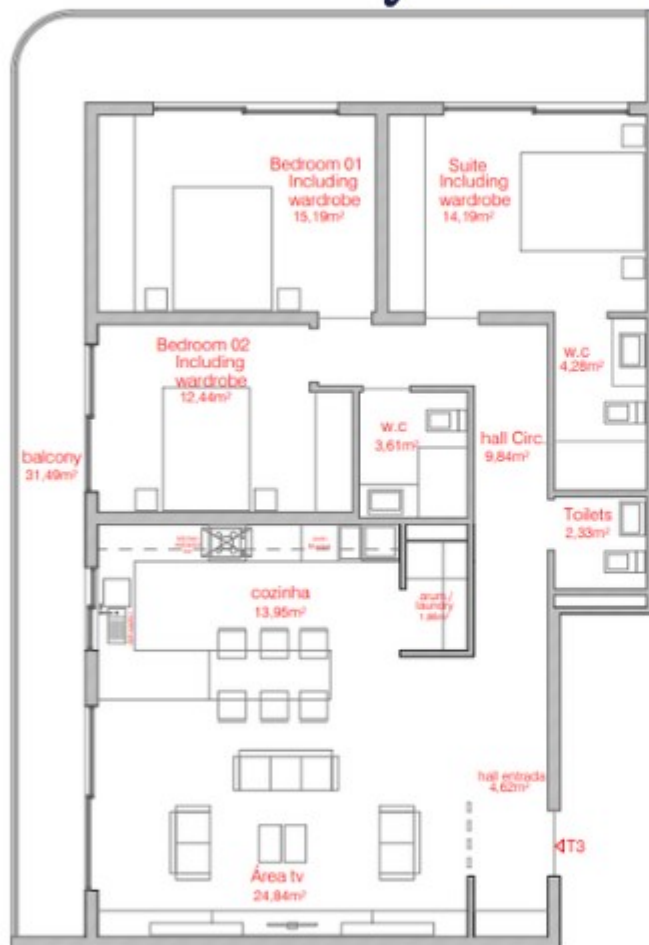

## House of Diaspora

### Apartmán T3

A04, A08, A12, A16, A20, A24, A28

blok ➔ A

výhled ➔ moře

plocha ➔ 138,64 m<sup>2</sup>

dispozice ➔ 4+KK

vstupní hala	4,62 m <sup>2</sup>	koupelna	3,61 m <sup>2</sup>
obývací pokoj+jídelna	24,84 m <sup>2</sup>	apartmá	14,19 m <sup>2</sup>
kuchyň	13,95 m <sup>2</sup>	koupelna	4,28 m <sup>2</sup>
sklad	1,86 m <sup>2</sup>	ložnice 01+šatna	15,19 m <sup>2</sup>
chodba	9,84 m <sup>2</sup>	ložnice 02+šatna	12,44 m <sup>2</sup>
toaleta	2,33 m <sup>2</sup>	balkón	31,49 m <sup>2</sup>