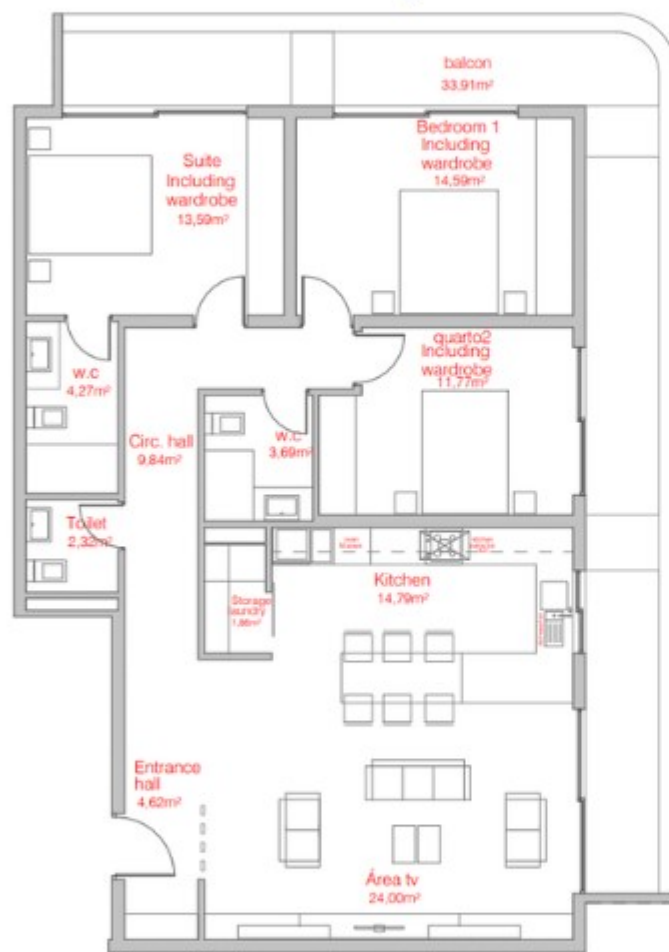

DUARGEMA

House of Diaspora

Apartmán T3

C01, C05, C09, C13, C17, C21, C25

blok ➔ C

výhled ➔ moře

plocha ➔ 139,25m²

dispozice ➔ 4+KK

vstupní hala	4,62 m ²
obývací pokoj	24,00 m ²
kuchyň	14,79 m ²
sklad	1,86 m ²
hala	9,84 m ²
toaleta	2,32 m ²

koupelna	3,69 m ²
ložnice 01	14,59 m ²
ložnice 02	11,77 m ²
apartmá	13,59 m ²
koupelna	4,27 m ²
balkón	33,91 m ²